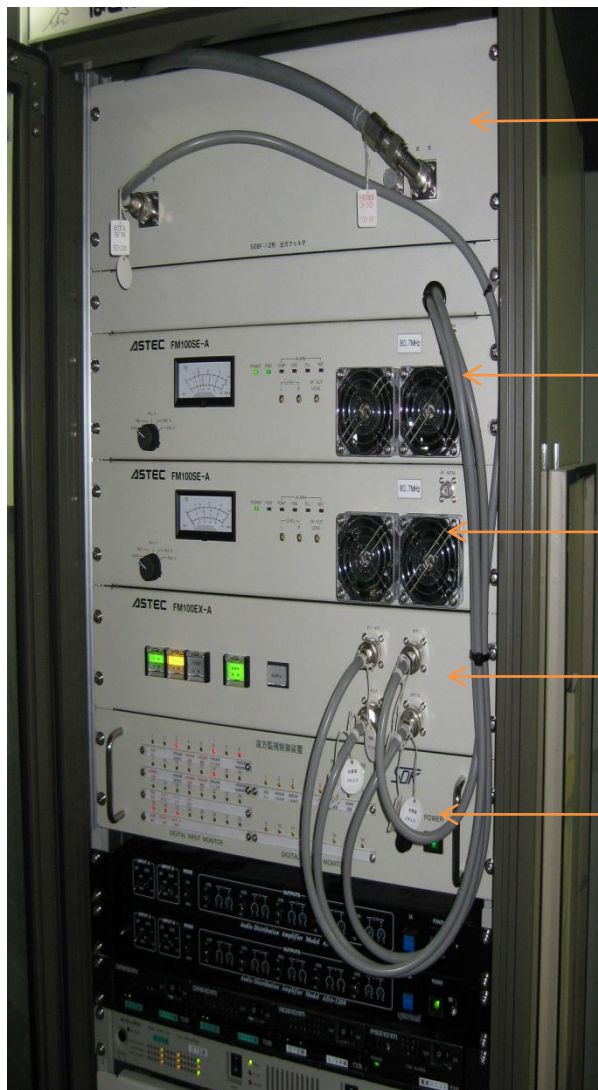

NHKアイテック様 納入

FMいるか（函館山ロープウェイ株式会社）様向け放送装置

出力フィルター

1号 100W 放送機
型式：FM100SE-A

2号 100W 放送機
型式：FM100SE-A

切替制御器
型式：FM100EX-A

監視制御装置
型式：MARS3216

アステック製 FM 送信機 現用／予備方式