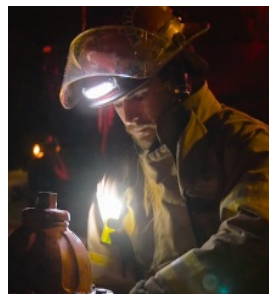

BSI

ビーエスインターナショナル株式会社

Command

コマンドヘッドランプ/ヘルメットライト

ホワイト/グリーン(消防用)
アンバー(捜査用) LEDライト

サイドスライド C-Clamp サイドマウント

- ・コマンドのバッテリーパック背面に点滅LED（赤）を備えており1マイル以上離れた場所から確認出来ます
- ・プロフェッショナルグレードの全天候型で熱、寒冷地、水没に耐えるように設計されております。付属のシリコンストラップと使用すればNFPA 1971に準拠

フォックスフューリー社はカリフォルニアを拠点とし高品質のプロ用LEDを、軍隊、消防、警察放送中継、水中撮影（IPX7）、ドローン空撮用に納入しております。（製品保証は2年間）

Headlamps and Helmet Lights

PANORAMIC
FIRE RESISTANT
SLIM DESIGN

SHOWN:
Command Helmet Light

コマンドヘルメットライト

明るさ (lm)	100	78	32
連続点灯時間 (h)	5	6	14
防水性能	IPX7	3mで使用可	
耐熱 (°C)	260	30分	
重量 (g)	250		
	単三乾電池4本を含む		